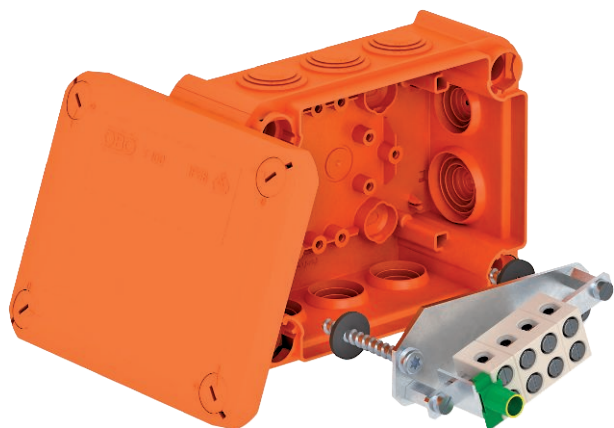

Технический паспорт

Огнестойкая распределительная коробка FireBox T100ED с внутренним креплением Арт.-№ 7205533

Не содержащая галогенов кабельная распределительная коробка с установленными мягкими вставными уплотнителями, разрешенная для повышения живучести электрических конструкций согласно DIN 4102, часть 12.
Классы огнестойкости от E30 до E90

Цвет: оранжевый.

В комплекте с установленным блоком подключения из специального керамического материала, устойчивого к воздействию высоких температур и маркированной клеммой для подключения защитного провода. Коробка поставляется с 2 огнестойкими винтовыми анкерами MMS 6x50 для крепления без дюбелей.
Номинальное сечение силового кабеля: макс. 10 мм². Максимум 2 жестких медных провода 4 мм² на одно место крепления.
Высокий класс защиты IP66, класс ударной прочности IK08.

Подробную информацию о типах и производителях кабелей можно найти в общем строительном протоколе испытаний Сертификационного центра MPA NRW.

E30 E90 IP 66 E60

PP Полипропилен

Указание	Клеммные контакты включая клемму защитного провода Внутренний размер на просвет: 136x102x57 мм
----------	---

Исходные данные

Артикульный №	7205533
Тип	T 100 ED 10-5
Обозначение 1	Распределительная коробка
Обозначение 2	д/повышения живуч. конструкций
Размер	150x116x67
Цвет	оранжевый
Номер RAL	2003
материал	Полипропилен
Сокращенное наименование материала	PP
Минимальная единица продажи	1,00 Шт.
Вес	35,90 кг/100 шт.