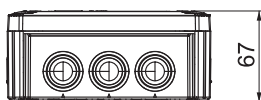

Исходные данные

Артикульный №	7205533
Тип	T 100 ED 10-5
Обозначение 1	Распределительная коробка
Обозначение 2	д/повышения живуч. конструкций
Размер	150x116x67
Цвет	оранжевый
Номер RAL	2003
материал	Полипропилен
Сокращенное наименование материала	PP
Минимальная единица продажи	1,00 Шт.
Вес	35,90 кг/100 шт.

Технический паспорт

Огнестойкая распределительная коробка FireBox
T100ED с внутренним креплением
Арт.-№ 7205533

Технические характеристики

Длина	150,00 мм
Ширина	116,00 мм
Высота	67,00 мм
Внутренние размеры на просвет	136x102x57 мм
Размеры Д×Ш×В	150x116x67 мм
Размеры	150x116x67 мм
Anreihbar	<input type="checkbox"/>
Количество вводов	10,00
Количество зажимов	5,00
Вид прохода через корпус	Ступенчатая мембрана, обрезная
Расчетное изоляционное напряжение (Ui)	690,00 V
Комплектация	Зажим
Крышка	Непрозрачный
Крепление крышки	Привинчен
Электрические вводы	8 x M25 + 2 x M32
Ввод сзади	<input type="checkbox"/>
Проверенная на взрывозащищенность конструкция	<input type="checkbox"/>
Форма	прямоугольной формы
Огнестойкость (ETIM)	E 90
Для взрывоопасной зоны	без
Для взрывоопасной зоны с газом	без
Для взрывоопасной зоны с пылью	без
Без галогена	<input checked="" type="checkbox"/>
С экранированием	<input type="checkbox"/>
С крышкой	Да
С крышкой	<input checked="" type="checkbox"/>
Вид монтажа	Штукатурка
Номинальное сечение	10,00 мм ²
Номинальное напряжение	660,00 V
Вид защиты	IP66
С возможностью пломбирования	<input type="checkbox"/>
Удароустойчивый	<input type="checkbox"/>
Прозрачная крышка	<input type="checkbox"/>
Стойкий к атмосферным воздействиям	<input type="checkbox"/>