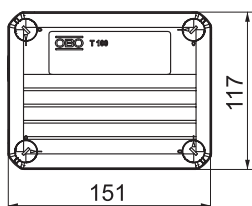

Подробную информацию о типах и производителях кабелей можно найти в общем строительном протоколе испытаний Сертификационного центра MPA NRW.

E30 E90 IP 66 E60

PP Полипропилен

Указание	Клеммные контакты включая клемму защитного провода Внутренний размер на просвет: 136x102x57 мм
----------	---

Исходные данные

Артикульный №	7205533
Тип	T 100 ED 10-5
Обозначение 1	Распределительная коробка
Обозначение 2	д/повышения живуч. конструкций
Размер	150x116x67
Цвет	оранжевый
Номер RAL	2003
материал	Полипропилен
Сокращенное наименование материала	PP
Минимальная единица продажи	1,00 Шт.
Вес	35,90 кг/100 шт.

Технический паспорт

Огнестойкая распределительная коробка FireBox
T100ED с внутренним креплением
Арт.-№ 7205533

Технические характеристики

Длина	150,00 мм
Ширина	116,00 мм
Высота	67,00 мм
Внутренние размеры на просвет	136x102x57 мм
Размеры Д×Ш×В	150x116x67 мм
Размеры	150x116x67 мм
Anreihbar	<input type="checkbox"/>
Количество вводов	10,00
Количество зажимов	5,00
Вид прохода через корпус	Ступенчатая мембрана, обрезная
Расчетное изоляционное напряжение (Ui)	690,00 V
Комплектация	Зажим
Крышка	Непрозрачный
Крепление крышки	Привинчен
Электрические вводы	8 x M25 + 2 x M32
Ввод сзади	<input type="checkbox"/>
Проверенная на взрывозащищенность конструкция	<input type="checkbox"/>
Форма	прямоугольной формы
Огнестойкость (ETIM)	E 90
Для взрывоопасной зоны	без
Для взрывоопасной зоны с газом	без
Для взрывоопасной зоны с пылью	без
Без галогена	<input checked="" type="checkbox"/>
С экранированием	<input type="checkbox"/>
С крышкой	Да
С крышкой	<input checked="" type="checkbox"/>
Вид монтажа	Штукатурка
Номинальное сечение	10,00 мм ²
Номинальное напряжение	660,00 V
Вид защиты	IP66
С возможностью пломбирования	<input type="checkbox"/>
Удароустойчивый	<input type="checkbox"/>
Прозрачная крышка	<input type="checkbox"/>
Стойкий к атмосферным воздействиям	<input type="checkbox"/>