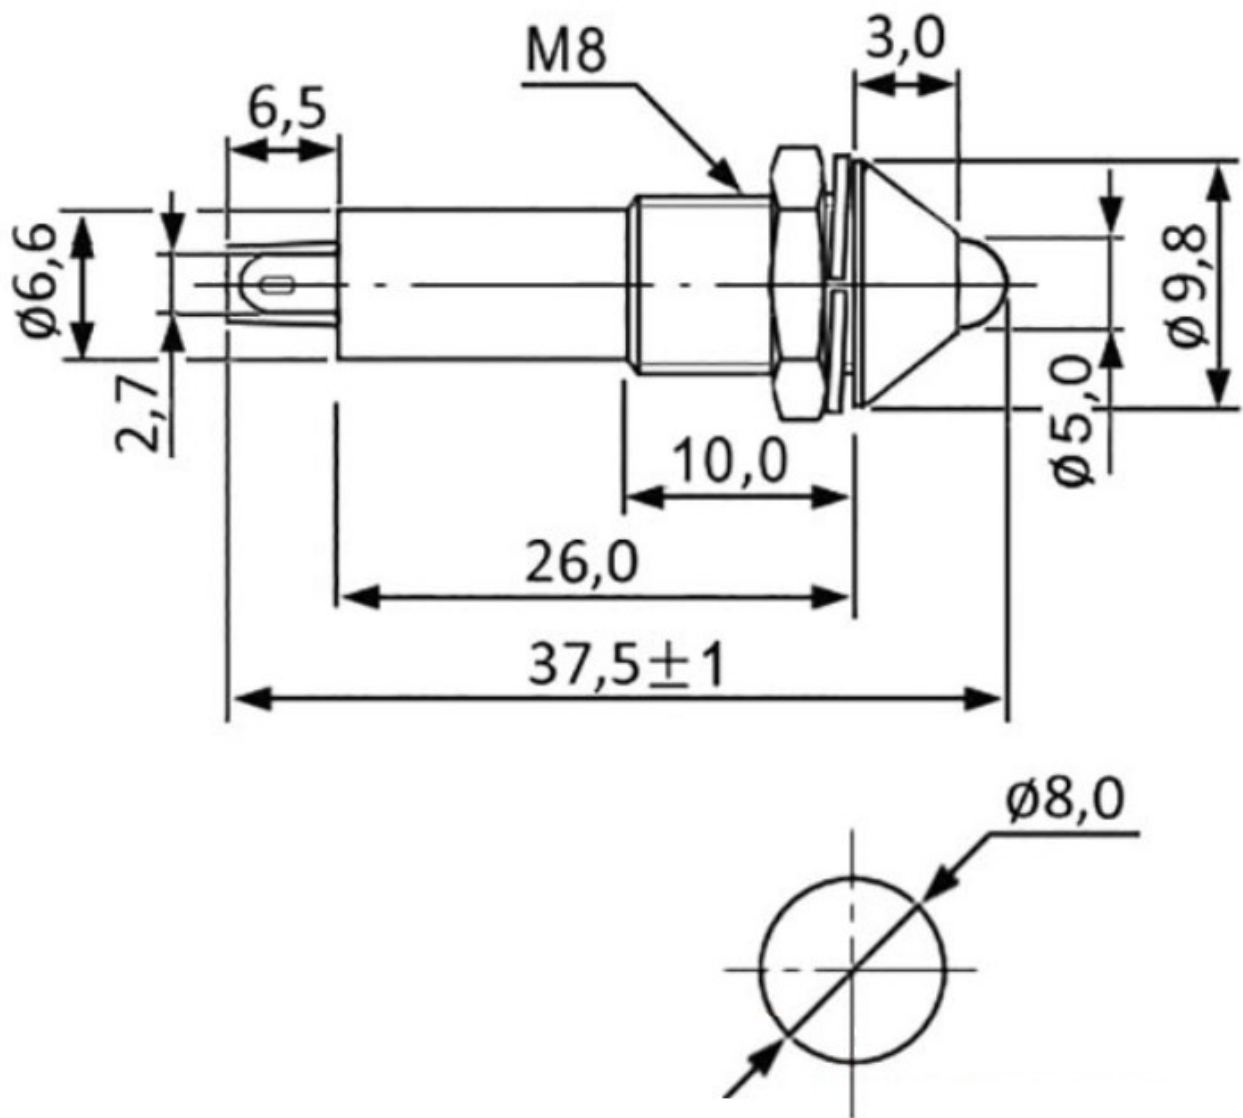

L-705

Глубина	$37,5 \pm 1$ мм
Номинальный ток	15 мА
Тип излучателя индикатор светодиодный в корпусе серии L-705	
Номинальное напряжение	12 В
Цвет	зеленый
Диаметр корпуса	$\Phi 9,8$ мм
Размер установочного отверстия	$\Phi 8$ мм
Диапазон рабочих температур	$-20 \dots +55$ °С
Материал корпуса	металл
Срок службы	10000 Час
Транспортная упаковка: размер/кол-во	42*28*18.5/2000
Вес брутто	4.85