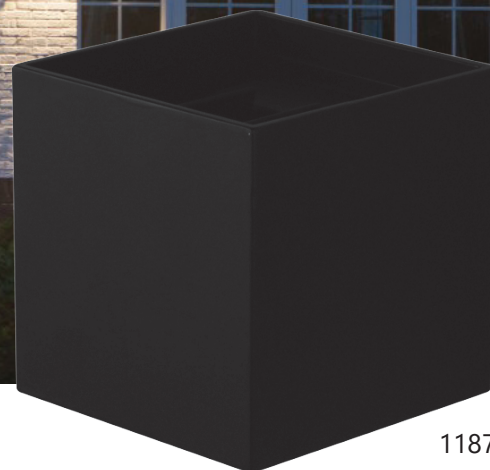

11871

11870

Подвижные шторки, с помощью которых регулируется ширина светового луча

Настенные уличные светильники DH012 серии «Техно» предназначены для подсветки фасадов. От обычных светильников они отличаются тем, что в конструкции предусмотрены подвижные шторки, которые позволяют пользователю самому задавать ширину светового луча и направление света.

Светильники можно располагать поодиночке, расставляя световые акценты на террасе, крыльце, балконе или просто на стене в доме. Также можно чередовать их группами: это позволит существенно преобразить фасад здания в тёмное время суток.