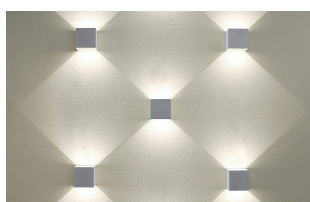

11871

11870

Подвижные шторки, с помощью которых регулируется ширина светового луча

Настенные уличные светильники DH012 серии «Техно» предназначены для подсветки фасадов. От обычных светильников они отличаются тем, что в конструкции предусмотрены подвижные шторки, которые позволяют пользователю самому задавать ширину светового луча и направление света.