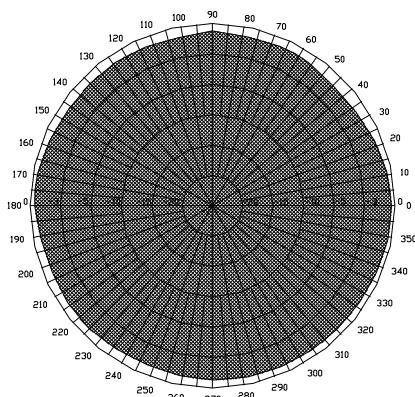

GSM 小辣椒 GSM900-X01

GSM RUBBER ANTENNA

型号	Model	GSM900-X01
主要技术参数	Main Technical pecfications	
频率范围	Frequency	870-960/1710-1880 MHz
频率宽度	Bandwidth	90/170 MHz
驻波	VSWR	≤2.0
增益	Gain	≥ 2.0dBi
极化形式	Polarizatio Type	Vertical
最大功率	Rated Power	50W
输入阻抗	Input Impedcion	50 Ω
接口形式	Connector Type	SMA MALE
天线尺寸	Dimensions	Φ 8X60(mm)
重量	Weight	12g

H 面方向图

频谱图

E 面方向图

GSM

ZOGLAB
杭州佐格通信设备有限公司