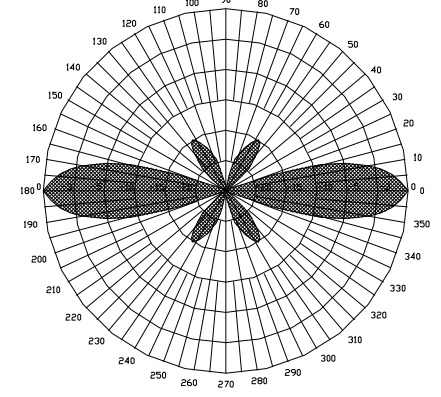

GSM 小辣椒 GSM900-X01

GSM RUBBER ANTENNA

型号	Model	GSM900-X01
主要技术参数	Main Technical pecfications	
频率范围	Frequency	870-960/1710-1880 MHz
频率宽度	Bandwidth	90/170 MHz
驻波	VSWR	≤2.0
增益	Gain	≥ 2.0dBi
极化形式	Polarizatio Type	Vertical
最大功率	Rated Power	50W
输入阻抗	Input Impedcion	50 Ω
接口形式	Connector Type	SMA MALE
天线尺寸	Dimensions	Φ 8X60(mm)
重量	Weight	12g

H 面方向图

频谱图

E 面方向图

GSM

ZOGLAB
杭州佐格通信设备有限公司