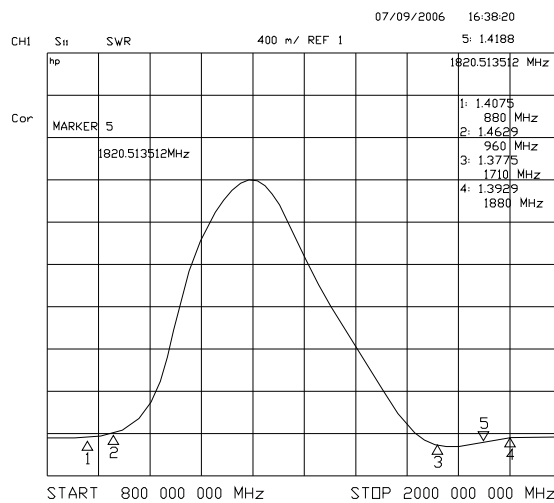

GSM 小辣椒 GSM900-X01

GSM RUBBER ANTENNA

型号	Model	GSM900-X01
主要技术参数	Main Technical pecfications	
频率范围	Frequency	870-960/1710-1880 MHz
频率宽度	Bandwidth	90/170 MHz
驻波	VSWR	≤2.0
增益	Gain	≥ 2.0dBi
极化形式	Polarizatio Type	Vertical
最大功率	Rated Power	50W
输入阻抗	Input Impedcion	50 Ω
接口形式	Connector Type	SMA MALE
天线尺寸	Dimensions	Φ 8X60(mm)
重量	Weight	12g

H 面方向图

频谱图

E 面方向图

GSM

ZOGLAB
杭州佐格通信设备有限公司