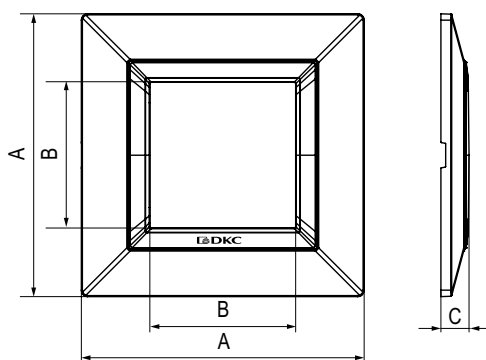

Светло-серебристая рамка из металла для настенного монтажа

Назначение:

- декоративное оформление серии "Avanti";
- монтаж в стену на каркас ЭУИ "Avanti" (код 4400802).

Характеристики:

- дизайн разработан Luca Mertelli;
- материал – металл;
- покрытие – порошковая краска.

Тип рамки	Одноместная	Двухместная	Трехместная
Кол-во модулей	2	2+2	2+2+2
Изображение			
Установочный размер, мм	90x90	90x160	90x230
Светло-серебристый	4404852	4404854	4404856