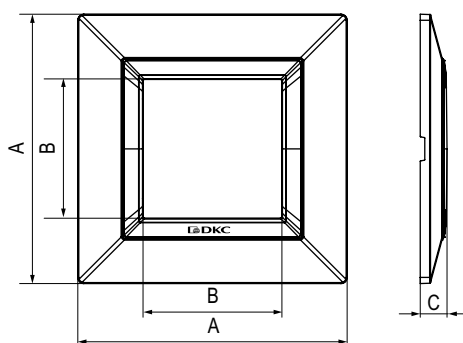

Белая рамка из металла для настенного монтажа

Назначение:

- декоративное оформление серии "Avanti";
- монтаж в стену на каркас ЭУИ "Avanti" (код 4400802).

Характеристики:

- дизайн разработан Luca Mertelli;
- материал – металл;
- покрытие – порошковая окраска.

Тип рамки	Одноместная	Двухместная	Трехместная
Кол-во модулей	2	2+2	2+2+2
Изображение			
Установочный размер, мм	90x90	90x160	90x230
Белое облако	4400852	4400854	4400856