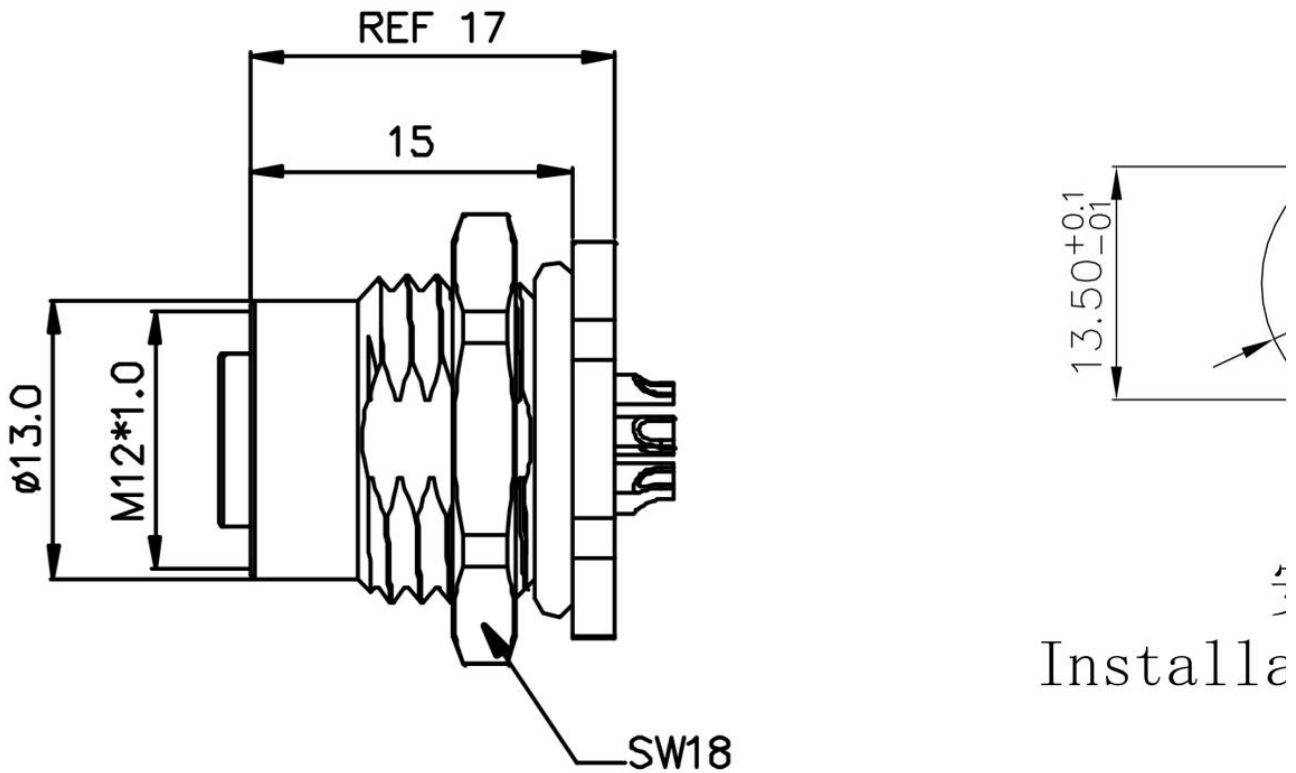

Category: 面板式连接器/Plug-in terminal-plug

Product name: 面板连接器M12A04C-FPSRHUS

Product Description: A coding, 4芯面板式不带线焊杯式孔式连接器 锁板螺母PG9, 板后安装

Product Picture

Install

基本信息 /Basic Information

产品型号 SUPU ID	M12A04C-FPSRHUS
接口螺纹规格 Thread type	M12

类别 Category	孔式
产品位数 Number of positions	4
接口编码类型 Coding	A-Coding
防护等级 Degree of protection	IP67
安装方式 Mounting type	板后安装
连接方式 Connection method	焊杯式
机械寿命 Mounting cycle	≥100
参照标准 Standards	IEC61076-2-101