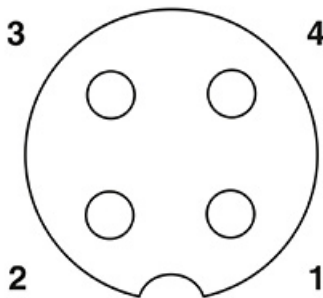

Category: 面板式连接器/Plug-in terminal-plug

Product name: 面板连接器M12A04C-FPSRHUS

Product Description: A coding, 4芯面板式不带线焊杯式孔式连接器 锁板螺母PG9, 板后安装

Product Picture

Install

基本信息 /Basic Information

产品型号 SUPU ID	M12A04C-FPSRHUS
接口螺纹规格 Thread type	M12

类别 Category	孔式
产品位数 Number of positions	4
接口编码类型 Coding	A-Coding
防护等级 Degree of protection	IP67
安装方式 Mounting type	板后安装
连接方式 Connection method	焊杯式
机械寿命 Mounting cycle	≥100
参照标准 Standards	IEC61076-2-101