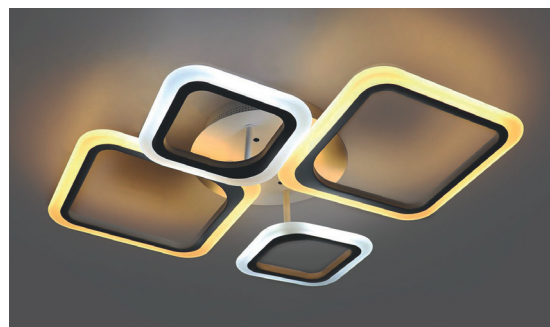

AL5940 Quadro

НАКЛАДНОЙ СВЕТОДИОДНЫЙ СВЕТИЛЬНИК СЕРИИ «ELEGANCE»

Feron

Компания Feron представляет **AL5940 Quadro** - самую актуальную новинку потолочного светильника. Уже полюбившийся дизайн в сочетании с высоким качеством исполнения и отличной светоотдачей делает выбор очевидным. Он отлично подойдет как основной источник света в любой комнате, в том числе и гостиной.

ПРЕИМУЩЕСТВА:

- Высокая энергоэффективность (более 80лм/Вт)
- Высокий индекс цветопередачи
- Простота управления, нет необходимости дополнительно подвешивать пульт
- Простая и лёгкая установка и сборка