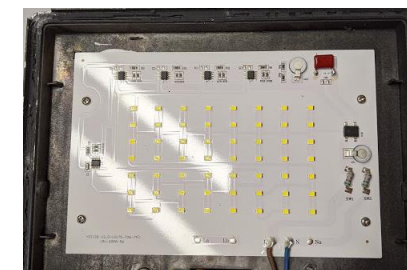

Внутри кабель не зафиксирован:

- При грубом монтаже может нарушиться IP65 защита – риск попадания влаги внутрь корпуса.

Данные прожекторы от 50 W подойдут для бытового применения, со стабильным напряжением 200 – 240 V