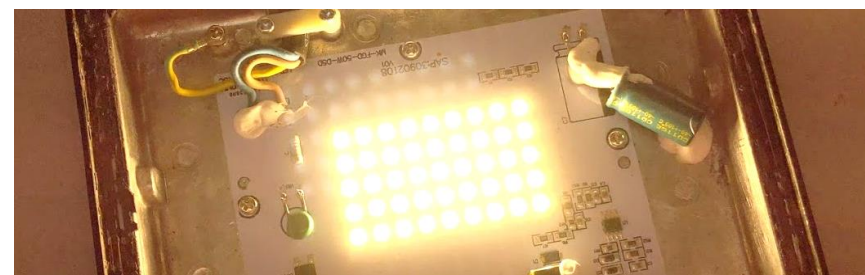

В Gauss Elementary постоянный IC драйвер 175 – 265V:

- Ровное освещение в широком интервале напряжений,
- Высокая надёжность в режиме перепадов напряжения,
- Более длительный срок службы в отличие от линейного драйвера.

Скоба для надежного крепления кабеля:

- сохраняет защиту IP65 при рывке, прокрутке кабеля или при сильной тряске.

Прожекторы Gauss Elementary от 50W можно использовать на уличных территориях промышленных / складских объектов.