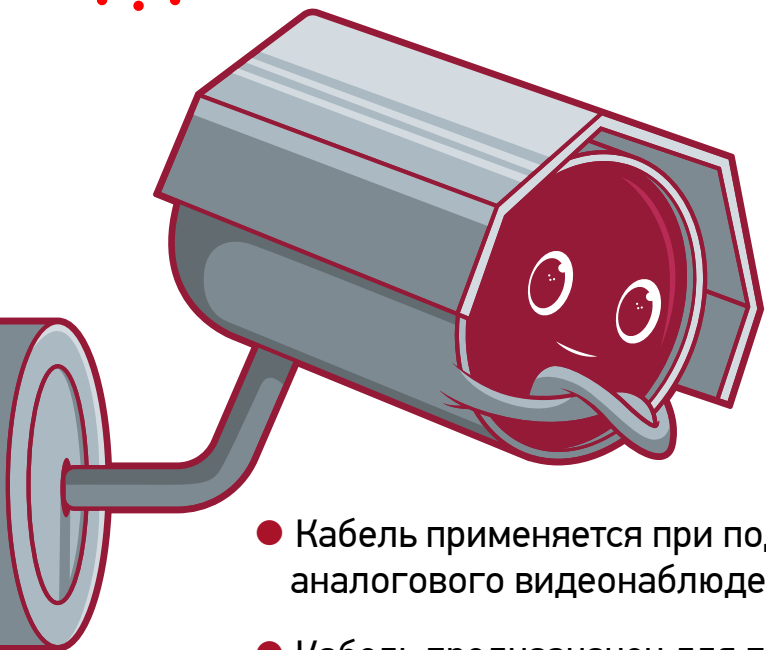

КАБЕЛЬ для видеонаблюдения

НОВИНКА

- Кабель применяется при подключении систем аналогового видеонаблюдения.
- Кабель предназначен для передачи телевизионного сигнала с одновременным подключением питания и/или передачи сигналов управления на расстоянии.

Артикул	Код	Наименование
Б0052732	К-0.5-PVC	Кабель для аналогового видеонаблюдения ЭРА KBK-B-2 +2x0,5 мм ² , бухта 200 метров, белый
Б0052733	К-0.5-PE	Кабель для аналогового видеонаблюдения ЭРА KBK-P-2 +2x0,5 мм ² , бухта 200 метров, чёрный
Б0052734	К-0.75-PVC	Кабель для аналогового видеонаблюдения ЭРА KBK-B-2 +2x0,75 мм ² , бухта 200 метров, белый
Б0052735	К-0.75-PE	Кабель для аналогового видеонаблюдения ЭРА KBK-P-2 +2x0,75 мм ² , бухта 200 метров, чёрный
Б0052736	KL-0.5-PVC	Кабель для аналогового видеонаблюдения ЭРА Simple KBK-B-2 +2x0,5 мм ² , бухта 200 метров, белый
Б0052737	KL-0.5-PE	Кабель для аналогового видеонаблюдения ЭРА Simple KBK-P-2 +2x0,5 мм ² , бухта 200 метров, чёрный
Б0052738	KL-0.75-PVC	Кабель для аналогового видеонаблюдения ЭРА Simple KBK-B-2 +2x0,75 мм ² , бухта 200 метров, белый
Б0052739	KL-0.75-PE	Кабель для аналогового видеонаблюдения ЭРА Simple KBK-P-2 +2x0,75 мм ² , бухта 200 метров, чёрный
Б0052740	KK-0.5-PVC	Кабель для аналогового видеонаблюдения ЭРА KКСВ-2x0,5 мм, бухта 200 метров, белый
Б0052741	KK-0.5-PE	Кабель для аналогового видеонаблюдения ЭРА KКСП-2x0,5 мм, бухта 200 метров, чёрный