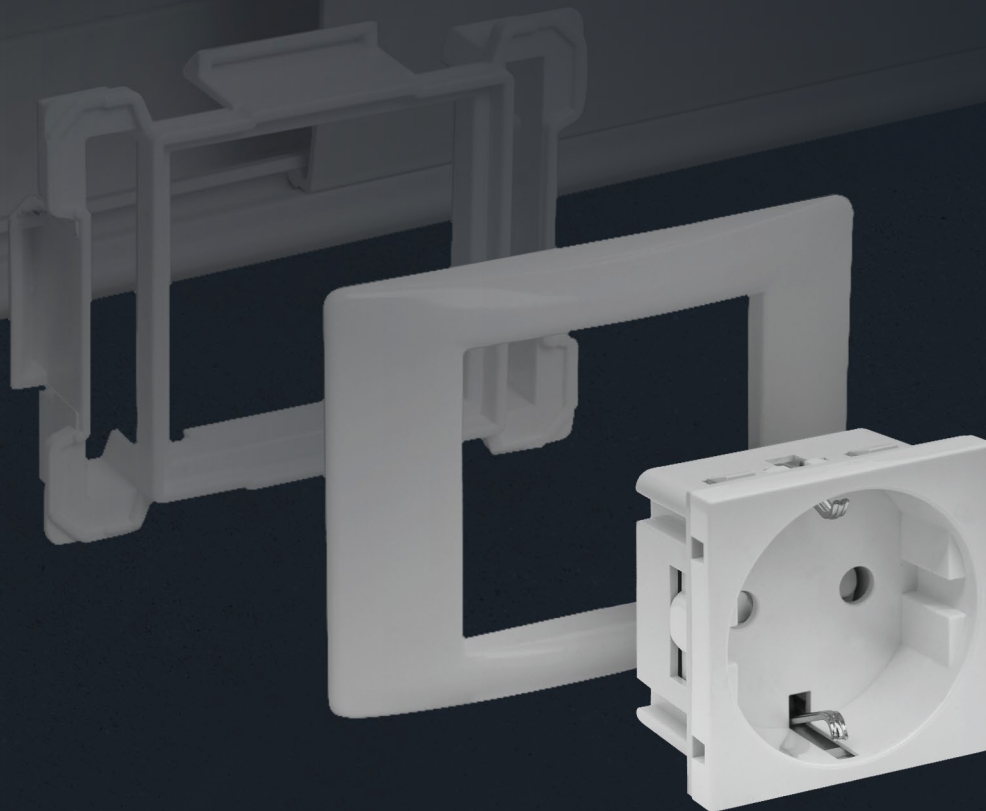

PRIME

Отрасли

ЖИЛ	КОМ	СОЦ	ПРОМ	НГАЗ	СХ	ДОР	ЭН
Жилищное строительство	Коммерческое строительство	Социальное строительство	Промышленность	Нефтегаз	Сельское хозяйство	Дорожное строительство	Энергетика

Каналы сбыта

СМО	ДЗ	РОЗН	ЭЛК
Строительно-монтажные организации	Дизайнеры	Розница	Электрики

* Бренд IEK являлся лауреатом рейтинга народного доверия «Марка № 1 в России» в категории «Электротехника» в 2014, 2016, 2019, 2021 и 2022 годах.