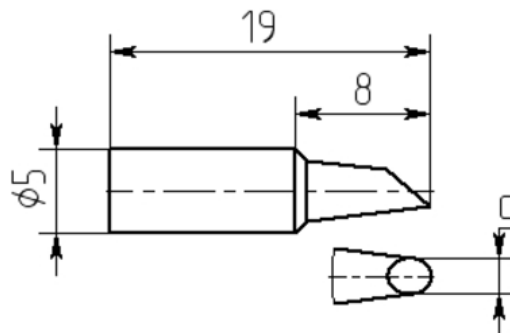

Износостойкие паяльные насадки MG8-DA, DB, DC

Посадочный диаметр 5 мм

Применяются в паяльниках NeoTerm: ПРК-90, ПРК-Ц20

Клиновидные

Наименование	d, мм
MG8-DA-11	0,8
MG8-DA-01	1,5
MG8-DA-02	2,5
MG8-DA-03	3,5
MG8-DA-05	5,0

Односторонний срез

Наименование	d, мм
MG8-DB-11	0,8
MG8-DB-01	1,5
MG8-DB-02	2,5
MG8-DB-03	3,5
MG8-DB-05	5,0

Миниволна

Наименование	d, мм
MG8-DC-02	2,5
MG8-DC-03	3,5