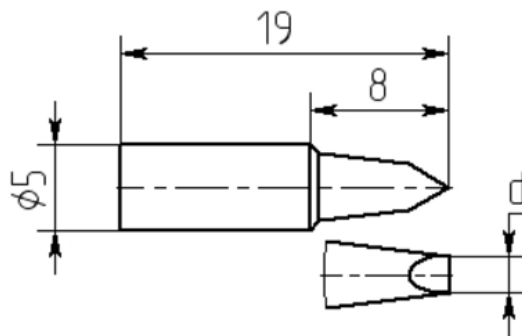

Износостойкие паяльные насадки MG8-DA, DB, DC

Посадочный диаметр 5 мм

Применяются в паяльниках NeoTerm: ПРК-90, ПРК-Ц20

Клиновидные

Наименование	d, мм
MG8-DA-11	0,8
MG8-DA-01	1,5
MG8-DA-02	2,5
MG8-DA-03	3,5
MG8-DA-05	5,0

Односторонний срез

Наименование	d, мм
MG8-DB-11	0,8
MG8-DB-01	1,5
MG8-DB-02	2,5
MG8-DB-03	3,5
MG8-DB-05	5,0

Миниволна

Наименование	d, мм
MG8-DC-02	2,5
MG8-DC-03	3,5