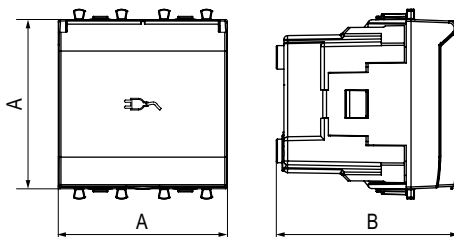

Розетка электрическая с заземлением, со шторками и защитной крышкой

Назначение:

- для монтажа в системы "In-liner Front" и "In-liner Aero" при помощи рамок-суппортов и каркасов "Avanti" (код 4400912 и т.д.);
- подключение оргтехники, бытовых приборов и т. д.

Характеристики:

- диаметр отверстий для ввода кабелей – 3 мм (по 2 отверстия на одну клемму);
- винтовые зажимы;
- защитные шторки;
- шаблон для зачистки кабеля – 11 мм;
- номинальный ток – 16 А;
- номинальное напряжение – 230 В;
- фиксация в подрозеточные коробки глубиной не менее 45 мм при помощи каркаса с лапками (код 4400802) и саморезов.

Кол-во модулей	Габаритные размеры, мм		Вес, кг/шт.	Цвет	Без подсветки	Лампа подсветки
	A	B				
2	44,9	48,4	0,051	белое облако	4400012	440000L
				черный квадрат	4402012	440000S
				закаленная сталь	4404012	440000L
				ванильная дымка	4405012	440000S