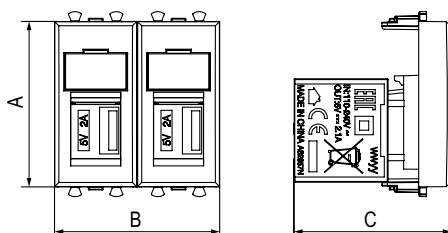

USB зарядное устройство 2,1 А

Назначение:

- для монтажа в системы "In-liner Front" и "In-liner Aero" при помощи рамок-суппортов и каркасов "Avanti" (код 4400912 и т.д.);
- используется для подзарядки электронных гаджетов.

Характеристики:

- винтовые зажимы;
- номинальное напряжение – 220 В;
- частота – 50–60 Гц;
- напряжение на выходе – 5 В;
- фиксация в подрозеточные коробки глубиной не менее 45 мм при помощи каркаса с лапками (код 4400802) и саморезов.

Кол-во модулей	Габаритные размеры, мм			Вес, кг/шт.	Цвет	Код
	A	B	C			
2	45	45	43	0,046	белое облако	4400542
					черный квадрат	4402542
					закаленная сталь	4404542
					ванильная дымка	4405542