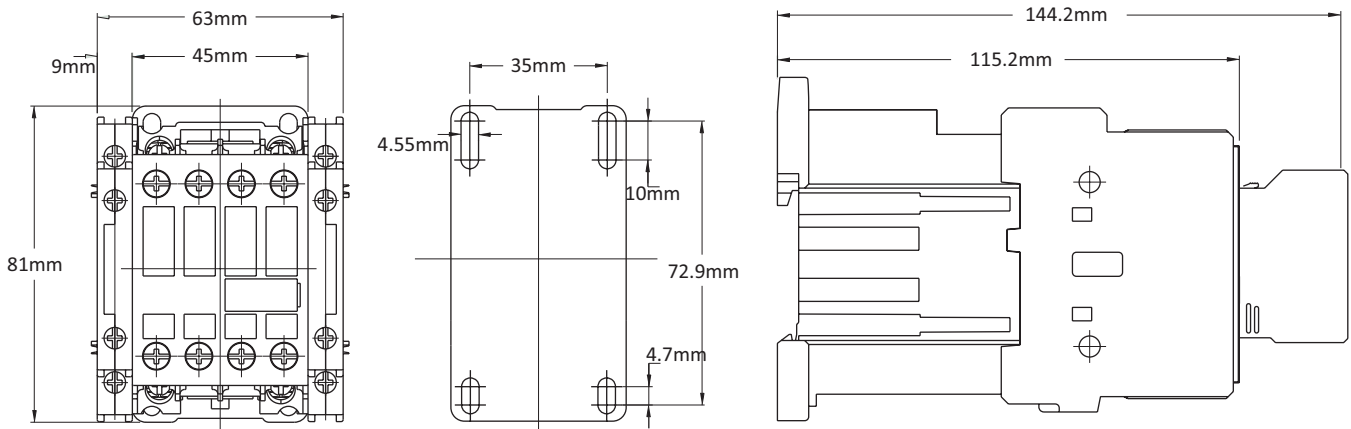

DSC095 – DSC105

Трехполюсные контакторы - DC катушка управления

DSC009 - DSC025

DSC032 - DSC040