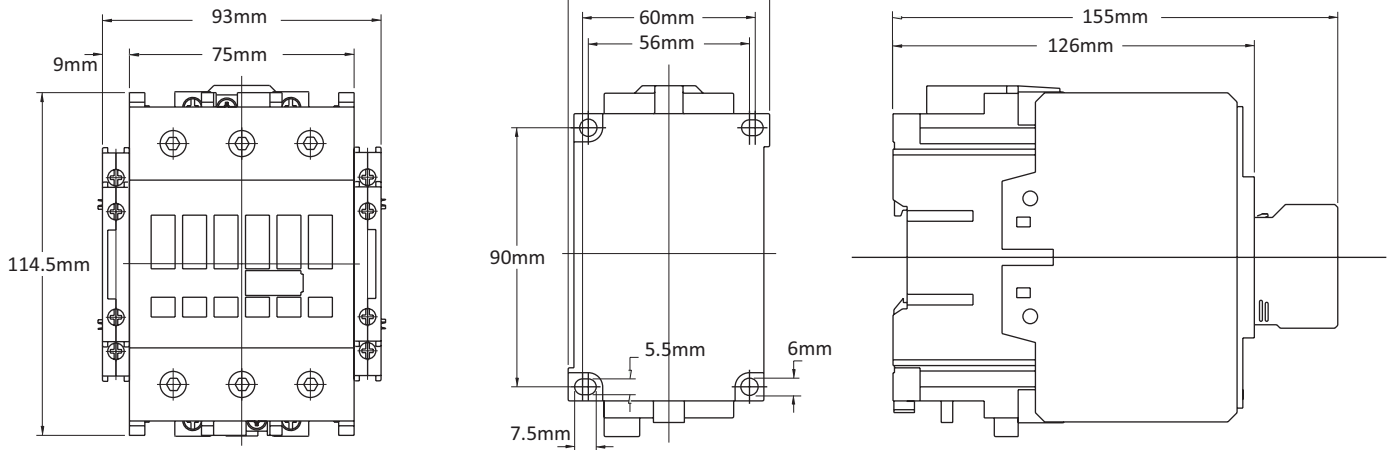

DSC095 – DSC105

Трехполюсные контакторы - DC катушка управления

DSC009 - DSC025

DSC032 - DSC040