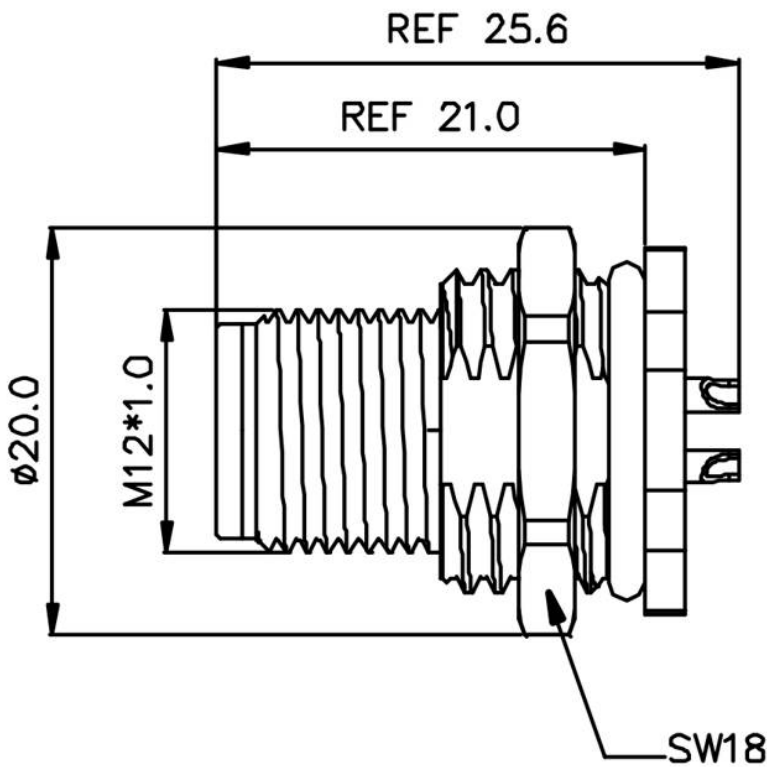

Category: 面板式连接器/Plug-in terminal-plug

Product name: 面板连接器M12D04C-MPSRHUS

Product Description: D coding , 4芯面板式不带线焊杯式针式连接器 带有0.5米长PVC电子线, 锁板螺母PG9, 板后安装

Product Picture

安
Installat

基本信息 /Basic Information

产品型号
SUPU ID

M12D04C-MPSRHUS

接口螺纹规格 Thread type	M12
类别 Category	针式
产品位数 Number of positions	4
接口编码类型 Coding	D-Coding
防护等级 Degree of protection	IP67
安装方式 Mounting type	板后安装
连接方式 Connection method	焊杯式
机械寿命 Mounting cycle	≥100
参照标准 Standards	IEC61076-2-101

电气参数 /Electrical properties

额定电压 Rated Voltage	250V DC
额定电流 Rated Current	4A
绝缘阻抗 Insulation Resistance	≥100MΩ
接触阻抗 Contact resistance	< 10mΩ
污染等级 Degree of pollution	3
工作温度 Ambient temperature (operation)	-40~+85°C