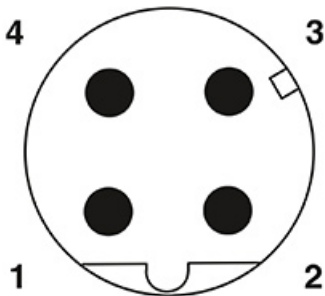

Category: 面板式连接器/Plug-in terminal-plug

Product name: 面板连接器M12D04C-MPSRHUS

Product Description: D coding , 4芯面板式不带线焊杯式针式连接器 带有0.5米长PVC电子线, 锁板螺母PG9, 板后安装

Product Picture

安
Installat

基本信息 /Basic Information

产品型号
SUPU ID

M12D04C-MPSRHUS

接口螺纹规格 Thread type	M12
类别 Category	针式
产品位数 Number of positions	4
接口编码类型 Coding	D-Coding
防护等级 Degree of protection	IP67
安装方式 Mounting type	板后安装
连接方式 Connection method	焊杯式
机械寿命 Mounting cycle	≥100
参照标准 Standards	IEC61076-2-101