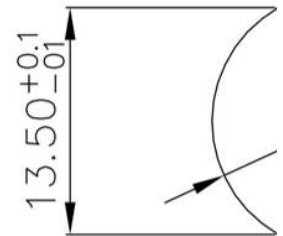

Category: 面板式连接器/Plug-in terminal-plug

Product name: 面板连接器M12D04C-MPSRHUS

Product Description: D coding , 4芯面板式不带线焊杯式针式连接器 带有0.5米长PVC电子线, 锁板螺母PG9, 板后安装

Product Picture

安
Installat

基本信息 /Basic Information

产品型号
SUPU ID

M12D04C-MPSRHUS

接口螺纹规格 Thread type	M12
类别 Category	针式
产品位数 Number of positions	4
接口编码类型 Coding	D-Coding
防护等级 Degree of protection	IP67
安装方式 Mounting type	板后安装
连接方式 Connection method	焊杯式
机械寿命 Mounting cycle	≥100
参照标准 Standards	IEC61076-2-101