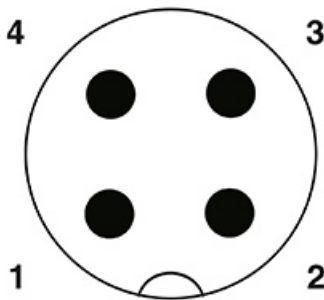

Category: 面板式连接器/Plug-in terminal-plug

Product name: 面板连接器M12A04C-MPSRHUR

Product Description: A coding, 4芯面板式不带线焊杯式针式连接器 锁板螺母M16*1.5, 板后安装

Product Picture

Install

基本信息 /Basic Information

产品型号 SUPU ID	M12A04C-MPSRHUR
接口螺纹规格 Thread type	M12