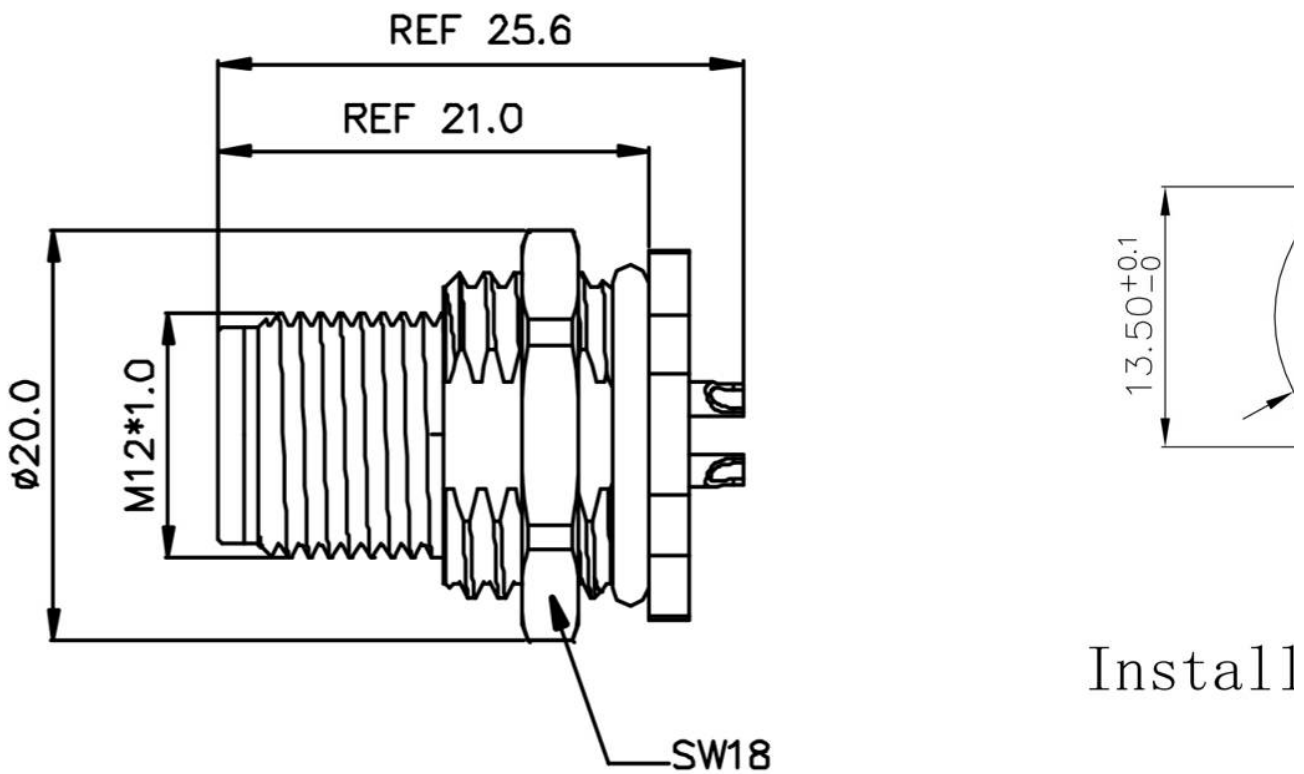

Category: 面板式连接器/Plug-in terminal-plug

Product name: 面板连接器M12A04C-MPSRHUR

Product Description: A coding, 4芯面板式不带线焊杯式针式连接器 锁板螺母M16*1.5, 板后安装

Product Picture

Install

基本信息 /Basic Information

产品型号 SUPU ID	M12A04C-MPSRHUR
接口螺纹规格 Thread type	M12

类别 Category	针式
产品位数 Number of positions	4
接口编码类型 Coding	A-Coding
防护等级 Degree of protection	IP67
安装方式 Mounting type	板后安装
连接方式 Connection method	焊杯式
机械寿命 Mounting cycle	≥100
参照标准 Standards	IEC61076-2-101