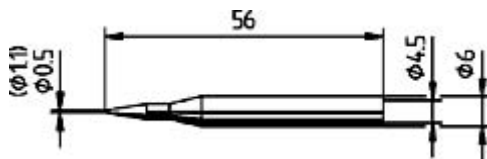

Серия 162 - для паяльника MultiTip 15Вт

162BD