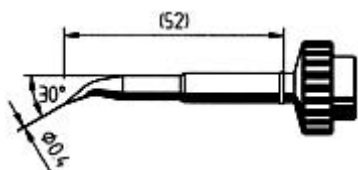

ERSADUR

612ID