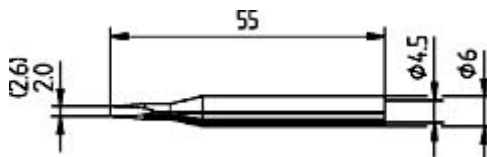

ERSADUR

162KD