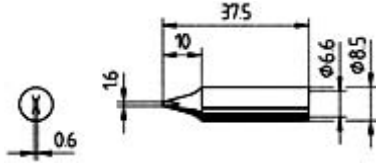

ERSADUR

842YD