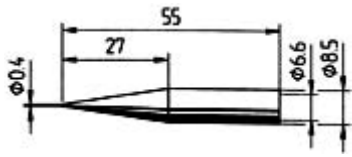

ERSADUR

842UD