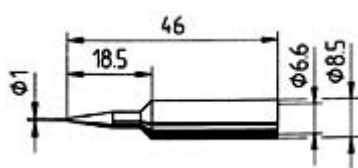

ERSADUR

832BD