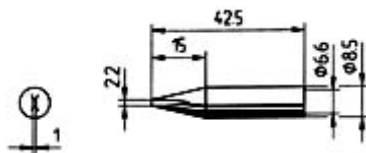

842ED

ERSADUR