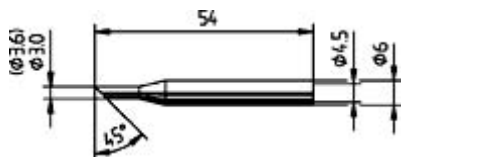

ERSADUR

162LD