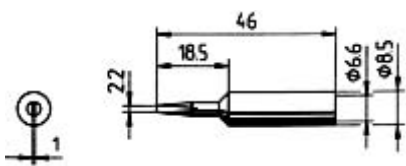

ERSADUR

832CD