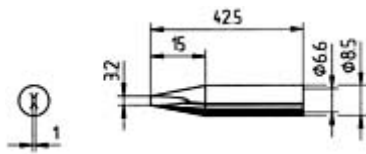

842ID

ERSADUR