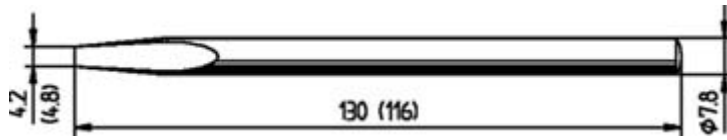

082KD

ERSADUR

Серия 152 - для паяльника ERSA-150

152JD

ERSADUR

Серия 162 - для паяльника MultiTip 15Вт

162BD

ERSADUR

162KD

ERSADUR

162LD

ERSADUR

Серия 172 - MultiTip 25Вт

172BD

ERSADUR

172BN

никель

172KN

никель

172LD

ERSADUR

172LN

никель