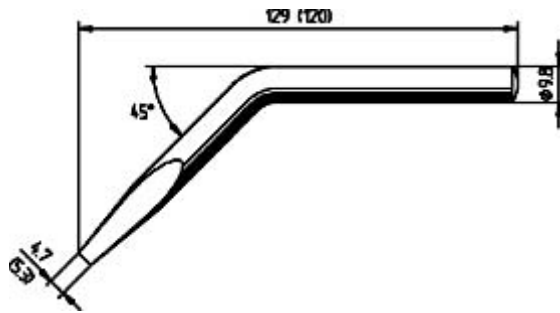

Серия 152 - для паяльника ERSA-150

152JD