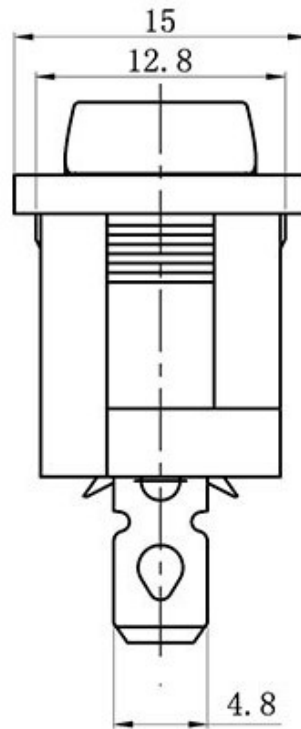

KCD1-101-C3

**Транспортная упаковка: размер/кол-во 48\*31.5\*27/2150**  
**Вес брутто 3.57**