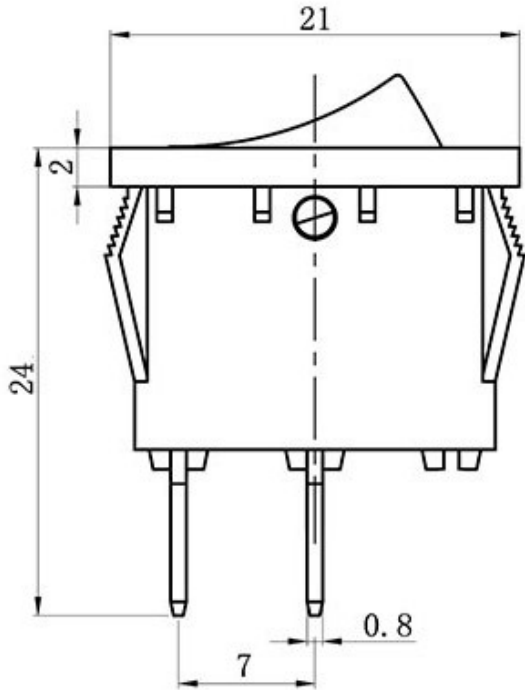

KCD1-101-C3

**Транспортная упаковка: размер/кол-во 48\*31.5\*27/2150**  
**Вес брутто 3.57**