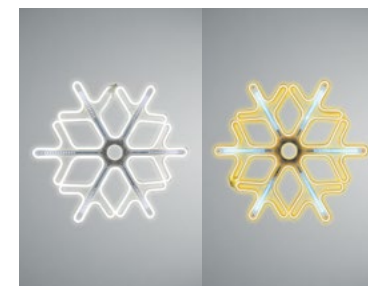

NEW!

Снежинка из гибкого неона

501-343 ■ 60×60 см

NEW!

Снежинка

501-363 ■ 45×38 см

Снежинка из гибкого неона

501-326 ■ 60×60 см
501-223* ■ 60×60 см

* С эффектом тающих сосулек

Снежинка из гибкого неона

501-225* □ 60×60 см
501-226* ■ 60×60 см

* С эффектом тающих сосулек

Снежинка из гибкого неона

501-325 □ 60×60 см

Звездочка

501-211 ■ 30×28 см
501-211-1 □ 30×28 см

Снежинка

501-212 ■ 45×38 см
501-212-1 □ 45×38 см
501-210 ■ 30×28 см

Снежинка

501-324 ■ 55×55 см

Большая Снежинка

501-313 ■ 95×95 см
501-332 ■ 95×95 см
501-333 □ 95×95 см
501-338 □ 95×95 см мерцание

Снежинка