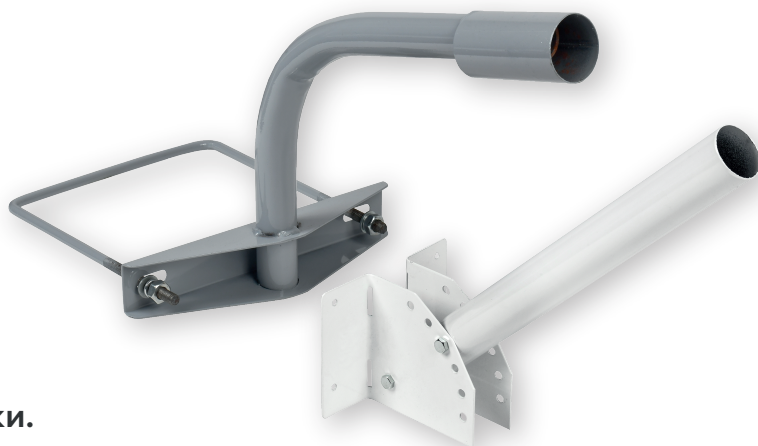

**Гарантия
2 года**

**Нагрузка
до 26 кг**

КРОНШТЕЙНЫ ДЛЯ КОНСОЛЬНЫХ СВЕТИЛЬНИКОВ

Предназначены для монтажа консольных светильников на столб или стену.

- Широкий ассортимент.
- Посадочный диаметр: 48 мм, 60 мм.
- Материал: сталь толщиной 2 мм.
- В комплекте поставки кронштейнов КНО-1 и КНО-2: стальные хомуты для крепления на столб.
- Для всех кронштейнов в комплекте поставки: оцинкованные болты и гайки.

АССОРТИМЕНТ

Модель	Посадочный диаметр, мм	Угол наклона, градус	Вылет, мм	Размер (ДхВхШ), мм	Цвет	Артикул
 Кронштейн КНО-1	48	15	350	570×280×320	Серый	LDKU0D-CR-48-0350-11-K03
 Кронштейн КНО-2	48	15	500	730×280×500	Серый	LDKU0D-CR-48-0500-12-K03
 Кронштейн КР-2М (под ленту)	48	15-60	350	355×50×178	Белый	LDKU0D-CR-48-0350-23-K01
 Кронштейн КР-3	48	0-75	250	255×175×135	Белый	LDKU0D-CR-48-0250-33-K01
 Кронштейн КР-3М (под ленту)	48	0-75	250	255×175×135	Белый	LDKU0D-CR-48-0250-23-K01
 Кронштейн КР-4	48	0-75	500	505×175×135	Белый	LDKU0D-CR-48-0500-33-K01
 Кронштейн КР-4М (под ленту)	48	0-75	500	505×175×135	Белый	LDKU0D-CR-48-0500-23-K01
 Кронштейн КР-1 (под ленту) НОВИНКА	48	15	350	375×295×115	Серый	LT-DKU0D-CR-48-35-21-K03
 Кронштейн КР-1 (под ленту) НОВИНКА	60	15	350	375×295×115	Серый	LT-DKU0D-CR-60-35-21-K03
 Кронштейн КР-2 (под ленту) НОВИНКА	48	15	500	515×430×115	Серый	LT-DKU0D-CR-48-50-22-K03
 Кронштейн КР-2 (под ленту) НОВИНКА	60	15	500	515×430×115	Серый	LT-DKU0D-CR-60-50-22-K03