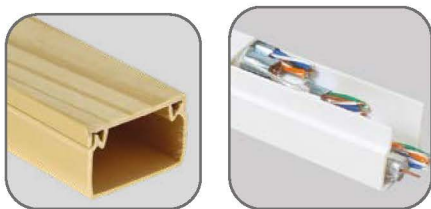

Аксессуары для кабельных каналов EKF-Plast EKF PROxima

ОПИСАНИЕ

ПРИМЕНЕНИЕ

Используются в системе прокладки кабельных линий совместно с кабельным каналом.

Применяются для прокладки:

- силовых;
- слаботочных;
- информационных коммуникаций.

ПРЕИМУЩЕСТВА

Широкий ряд аксессуаров позволяет сконфигурировать трассу любой сложности

Все аксессуары монтируются легким защелкиванием и не требуют применения инструментов и крепежа

Цвет: белый / светлое дерево / темное дерево