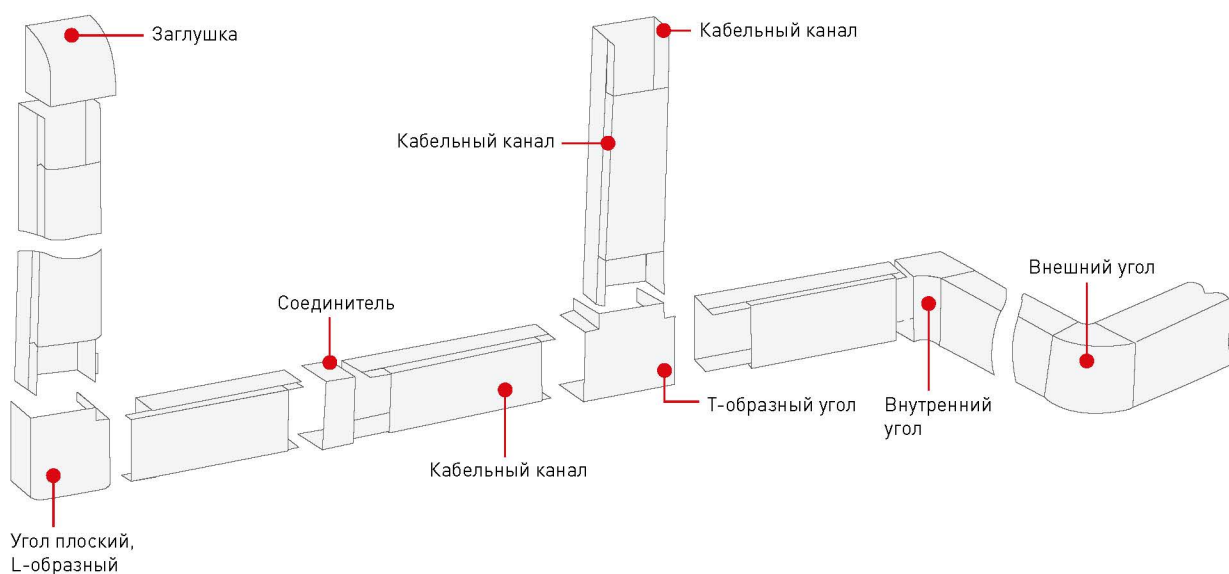

Аксессуары для кабельных каналов EKF-Plast EKF PROxima

ОПИСАНИЕ

ПРИМЕНЕНИЕ

Используются в системе прокладки кабельных линий совместно с кабельным каналом.

Применяются для прокладки:

- силовых;
- слаботочных;
- информационных коммуникаций.