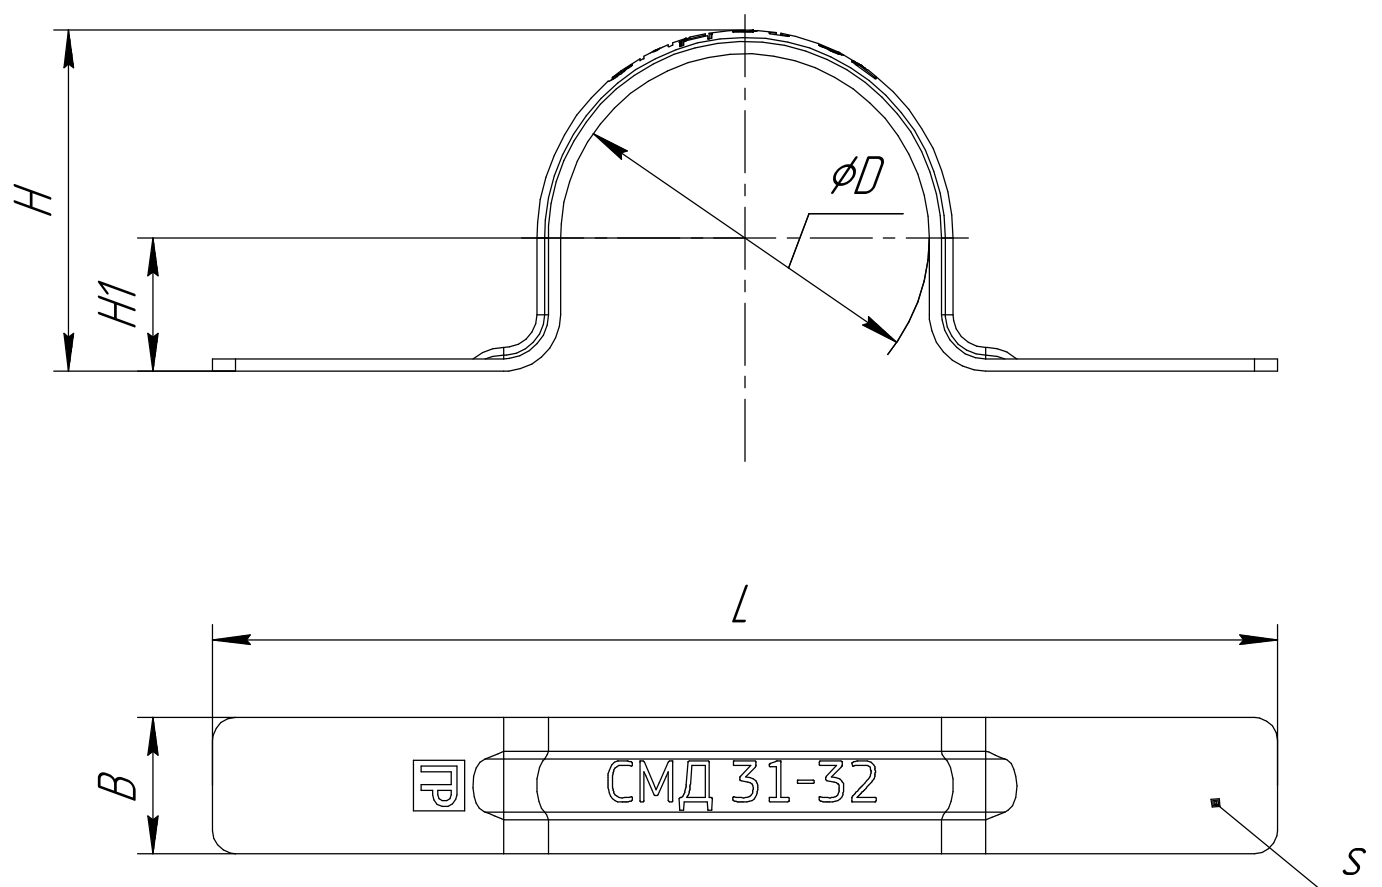

Скоба металлическая двухлапковая (СМД) для монтажного пистолета (без отверстий) Промрукав

Типоразмер	Размеры, мм						Количество в упаковке, шт.	Артикул
	H	H1	L	B	D	s		
60-63	59	25	125	14	63,5	1,3	50	PR13.1998
48-50	47	21,5	112	14	50,5	1,3	50	PR13.1996
38-40	37	16	102	14	40,5	1,3	50	PR13.1994
31-32	30	12	93,5	12	32,5	1,1	50	PR13.1992
25-26	25	10	87	12	26,2	1,1	100	PR13.1989
21-22	22	9	83	12	22,2	1,1	100	PR13.1987
19-20	20	8	81	12	20,2	1,1	100	PR08.3641
16-17	17	7	71,5	10	17,2	0,9	100	PR08.3640
14-15	15	6	69	10	15,2	0,9	100	PR13.1985
12-13	13	5	67	10	13,2	0,9	100	PR13.1982
10-11	12	4	65	10	11,2	0,9	100	PR13.1980
8-9	9,5	3	62	10	9,2	0,9	100	PR13.1977
6-7	6	2,5	59	10	7,2	0,9	100	PR13.1975