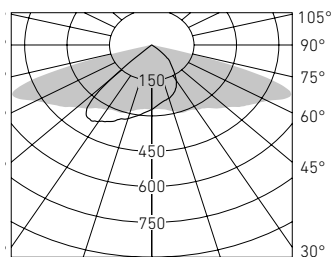

FREGAT LED 110 5000K

Настенное крепление FREGAT LED (код заказа - 2426000010)