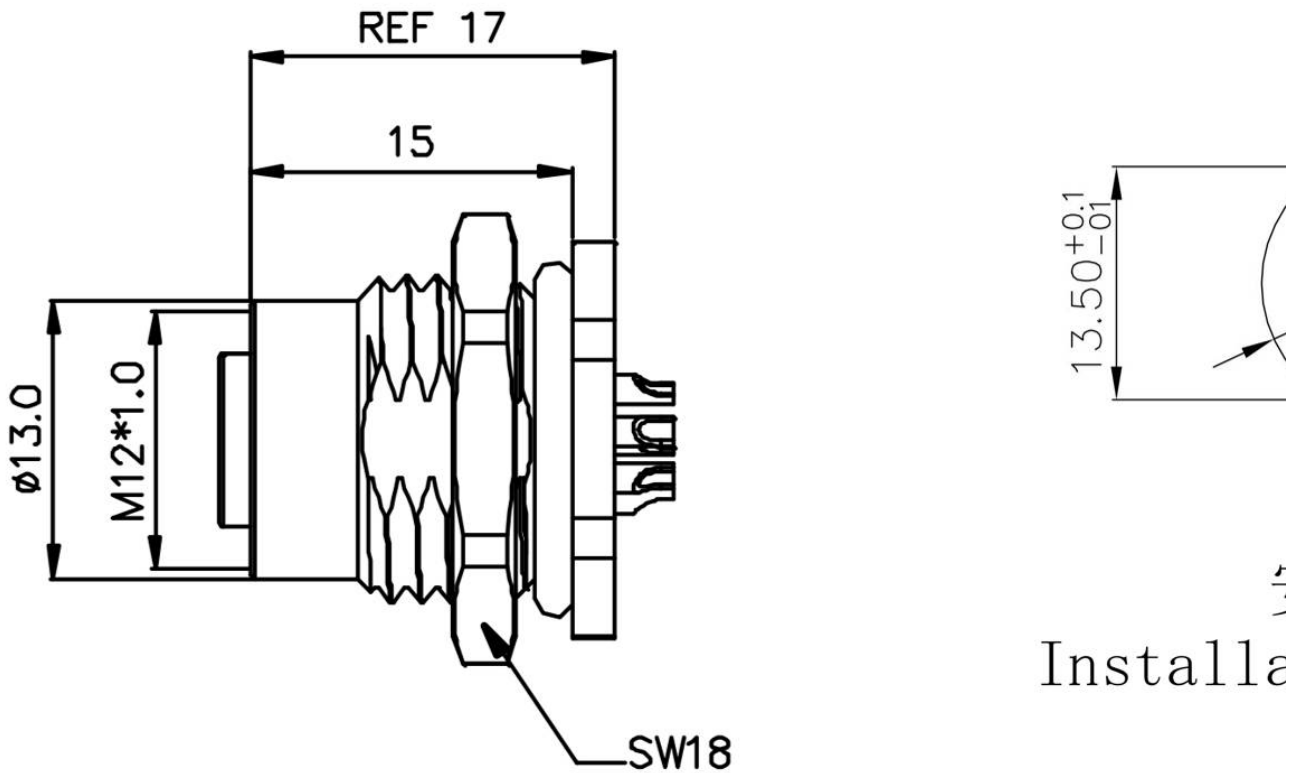

Category: 面板式连接器/Plug-in terminal-plug

Product name: 面板连接器M12A03C-FPSRHUS

Product Description: A coding , 3芯面板式不带线焊杯式孔式连接器 锁板螺母PG9, 板后安装

Product Picture

Install

基本信息 /Basic Information

产品型号 SUPU ID	M12A03C-FPSRHUS
接口螺纹规格 Thread type	M12

类别 Category	孔式
产品位数 Number of positions	3
接口编码类型 Coding	A-Coding
防护等级 Degree of protection	IP67
安装方式 Mounting type	板后安装
连接方式 Connection method	焊杯式
机械寿命 Mounting cycle	≥100
参照标准 Standards	IEC61076-2-101