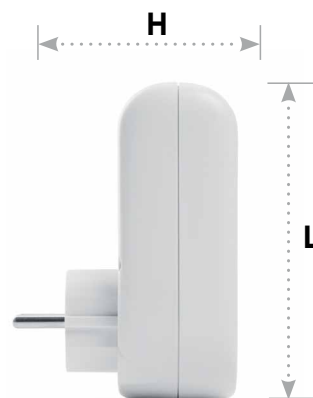

Розетка с таймером TM26, TM61

Feron

TM26 41815

2300W/10A размеры: 110x60x72мм

TM61 41816

2300W/10A размеры: 102x50x72мм

TM26

Розетка с таймером с электронным управлением. 15 различных комбинаций дней недели и 16 доступных программ автоматического включения/выключения обеспечат автономную работу электроприборов и освещения в квартире или загородном доме.

TM61

TM61 Розетка с таймером обратного отсчета для установки отсрочки выключения или включения светильника или электроприбора. Шаг таймера 10 минут, максимальный временной интервал – 9 часов 50 минут.