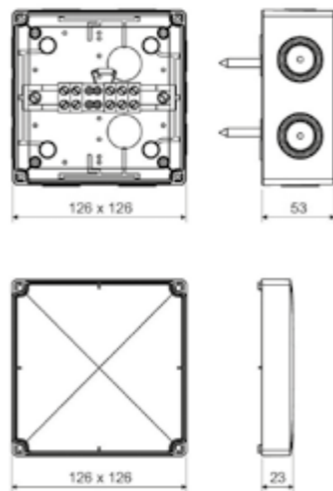

Изображение	Наименование	Габаритные размеры, мм	Степень защиты IP	Кол-во клеммных колодок	Сечение подключаемого проводника, мм ²	Кол-во мембранных вводов подключаемого проводника, мм ²	Артикул
	Коробка распаячная огнестойкая [126x126x74] 5 дв/1,5-6/12 IP66 EKF PROxima	126 x 126 x 74	IP66	5 двойных	1,5-6	12	plc-kmrf-126-506-2
	Коробка распаячная огнестойкая [126x126x74] 5/1,5-10/12 IP66 EKF PROxima			5	1,5-10		plc-kmrf-126-510
	Коробка распаячная огнестойкая [126x126x74] 5/1,5-6/12 IP66 EKF PROxima			5	1,5-6		plc-kmrf-126-506*
	Коробка распаячная огнестойкая [126x126x74] 8/0,5-4/12 IP66 EKF PROxima			8	0,5-4		plc-kmrf-126-804
	Коробка распаячная огнестойкая [176x126x74] 14/0,5-4/12 IP66 EKF PROxima	176 x 126 x 74	IP66	14	0,5-4	12	plc-kmrf-176-144
	Коробка распаячная огнестойкая [176x126x74] 5 дв/1,5-10/12 IP66 EKF PROxima			5 двойных	1,5-10		plc-kmrf-176-510-2
	Коробка распаячная огнестойкая [176x126x74] 5/1,5-10/12 IP66 EKF PROxima			5	1,5-10		plc-kmrf-176-510*
	Коробка распаячная огнестойкая [176x126x74] 5/1,5-16/12 IP66 EKF PROxima			5	1,5-16		plc-kmrf-176-516

* С плавкими предохранителями.

Габаритные и установочные размеры

Коробка установочная KMRF-101-310

Коробка установочная KMRF-101-506

Коробка установочная KMRF-126-506

Коробка установочная KMRF-126-506-2

Коробка установочная KMRF-126-510