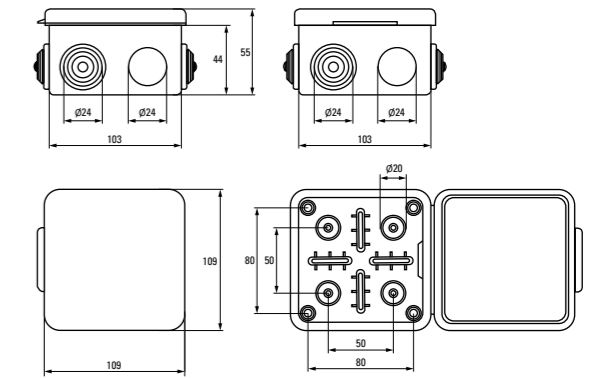

Габаритные и установочные размеры

Коробка установочная KMP-030-031

Коробка установочная KMP-040-038

Коробка установочная KMP-050-041

Коробка установочная KMP-050-043

Коробка установочная KMP-030-014

Коробка установочная KMP-040-039