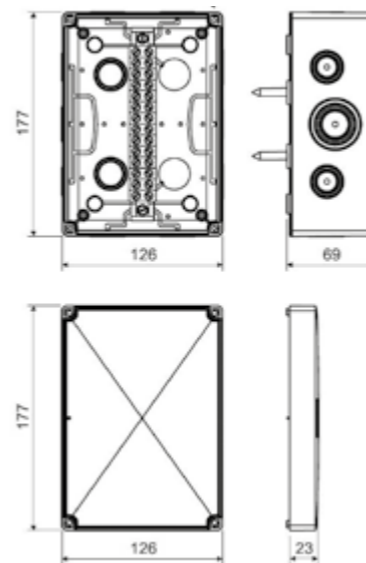

Коробка установочная KMRF-176-144