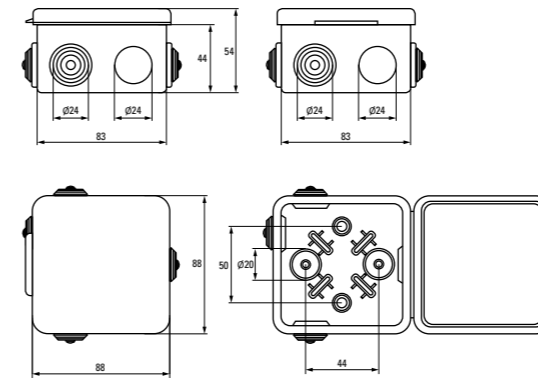

Изображение	Наименование	Комплектация	Размер	Материал	Степень защиты	Артикул	
						Светлое дерево	Темное дерево
	Коробка распаячная KMP-040-039 EKF PROxima	Крышка. 4 мембранных ввода	Ø 93 x 43	ABS-пластик	IP 54	plc-kmr-040-039-s	plc-kmr-040-039-t
	Коробка разветвительная KMP-030-030 EKF PROxima	Крышка на саморезах	78 x 78 x 26	Полистирол	IP42	plc-kmr-030-030-s	plc-kmr-030-030-t
	Коробка разветвительная KMP-030-032 EKF PROxima	Крышка на саморезах	104 x 104 x 28			plc-kmr-030-032-s	plc-kmr-030-032-t
	Коробка разветвительная KMP-030-030 кг EKF PROxima	Крышка на саморезах. Клемник	78 x 78 x 26	plc-kmr-030-030kg-s	plc-kmr-030-030kg-t		
	Коробка разветвительная KMP-030-032 кг EKF PROxima	Крышка на саморезах. Клемник	104 x 104 x 28	plc-kmr-030-032kg-s	plc-kmr-030-032kg-t		
	Коробка пылевлагозащитная распаячная KMP-030-037 EKF PROxima	Крышка защелкивающаяся	73 x 73 x 49	plc-kmr-030-037-s	plc-kmr-030-037-t		
	Коробка распаячная пылевлагозащитная KMP-030-035 EKF PROxima	Крышка защелкивающаяся	88 x 88 x 54	IP54	plc-kmr-030-035-s	plc-kmr-030-035-t	
	Коробка распаячная пылевлагозащитная KMP-030-034 EKF PROxima	Крышка защелкивающаяся	109 x 109 x 55	plc-kmr-030-034-s	plc-kmr-030-034-t		

Габаритные и установочные размеры

Коробка установочная KMP-030-031