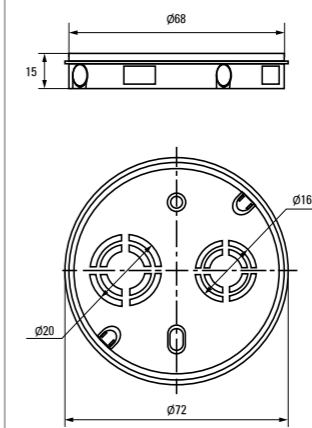

Коробка установочная
KMT-191

Коробка установочная
KMT-192

Коробка установочная KMT-010-019

Коробка установочная KMT-010-022

Коробка установочная
KMT-194

Коробка установочная
KMT-195

Монтажные коробки для наружной установки EKF PROxima