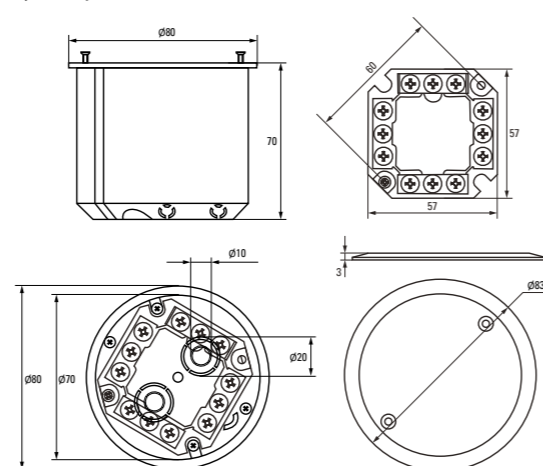

* - Приобретается отдельно, ** – с розничным стикером.

Габаритные и установочные размеры

Коробка установочная
КМП-020-007Коробка установочная
КМП-020-008Коробка установочная
КМП-020-009Коробка установочная
КМП-020-010Коробка установочная
КМП-020-011Коробка установочная
КМП-020-023Коробка установочная
КМП-020-024

Коробка установочная КМП-020-026

Коробка установочная КМП-020-027

Коробка установочная КМП-020-028

Коробка установочная КМП-020-029

Многопостовые монтажные коробки для твердых стен EKF PROxima

ОПИСАНИЕ

Концепция, заложенная в конструкцию изделий новой серии многопостовых монтажных коробок EKF PROxima, является новым стандартом в построении многопостовых изделий.