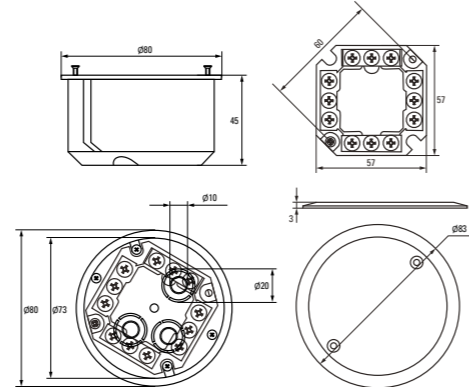

Коробка установочная КМП-020-027