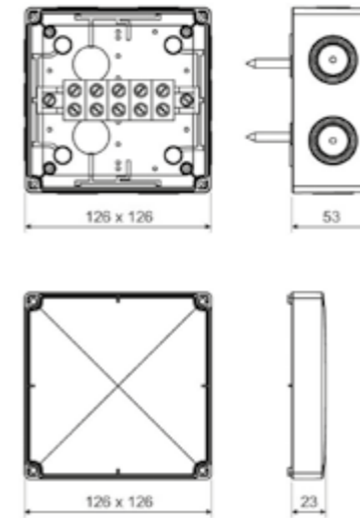

Изображение	Наименование	Габаритные размеры, мм	Степень защиты IP	Кол-во клеммных колодок	Сечение подключаемого проводника, мм ²	Кол-во мембранных вводов подключаемого проводника, мм ²	Артикул
	Коробка распаячная огнестойкая [126x126x74] 5 дв/1,5-6/12 IP66 EKF PROxima	126 x 126 x 74	IP66	5 двойных	1,5-6	12	plc-kmrf-126-506-2
	Коробка распаячная огнестойкая [126x126x74] 5/1,5-10/12 IP66 EKF PROxima			5	1,5-10		plc-kmrf-126-510
	Коробка распаячная огнестойкая [126x126x74] 5/1,5-6/12 IP66 EKF PROxima			5	1,5-6		plc-kmrf-126-506*
	Коробка распаячная огнестойкая [126x126x74] 8/0,5-4/12 IP66 EKF PROxima			8	0,5-4		plc-kmrf-126-804
	Коробка распаячная огнестойкая [176x126x74] 14/0,5-4/12 IP66 EKF PROxima	176 x 126 x 74	IP66	14	0,5-4	12	plc-kmrf-176-144
	Коробка распаячная огнестойкая [176x126x74] 5 дв/1,5-10/12 IP66 EKF PROxima			5 двойных	1,5-10		plc-kmrf-176-510-2
	Коробка распаячная огнестойкая [176x126x74] 5/1,5-10/12 IP66 EKF PROxima			5	1,5-10		plc-kmrf-176-510*
	Коробка распаячная огнестойкая [176x126x74] 5/1,5-16/12 IP66 EKF PROxima			5	1,5-16		plc-kmrf-176-516

* С плавкими предохранителями.

Габаритные и установочные размеры

Коробка установочная KMRF-101-310

Коробка установочная KMRF-101-506

Коробка установочная KMRF-126-506

Коробка установочная KMRF-126-506-2

Коробка установочная KMRF-126-510