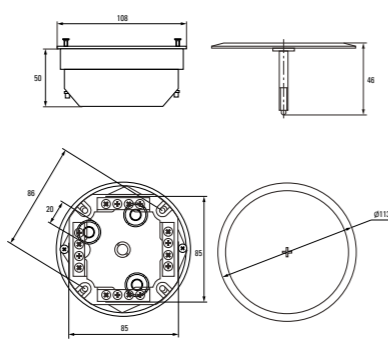

Коробка установочная
КМП-020-023