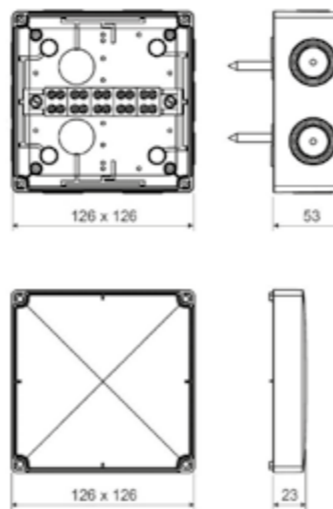

Изображение	Наименование	Габаритные размеры, мм	Степень защиты IP	Кол-во клеммных колодок	Сечение подключаемого проводника, мм ²	Кол-во мембранных вводов подключаемого проводника, мм ²	Артикул
	Коробка распаячная огнестойкая [126x126x74] 5 дв/1,5-6/12 IP66 EKF PROxima	126 x 126 x 74	IP66	5 двойных	1,5-6	12	plc-kmrf-126-506-2
	Коробка распаячная огнестойкая [126x126x74] 5/1,5-10/12 IP66 EKF PROxima			5	1,5-10		plc-kmrf-126-510
	Коробка распаячная огнестойкая [126x126x74] 5/1,5-6/12 IP66 EKF PROxima			5	1,5-6		plc-kmrf-126-506*
	Коробка распаячная огнестойкая [126x126x74] 8/0,5-4/12 IP66 EKF PROxima			8	0,5-4		plc-kmrf-126-804
	Коробка распаячная огнестойкая [176x126x74] 14/0,5-4/12 IP66 EKF PROxima	176 x 126 x 74	IP66	14	0,5-4	12	plc-kmrf-176-144
	Коробка распаячная огнестойкая [176x126x74] 5 дв/1,5-10/12 IP66 EKF PROxima			5 двойных	1,5-10		plc-kmrf-176-510-2
	Коробка распаячная огнестойкая [176x126x74] 5/1,5-10/12 IP66 EKF PROxima			5	1,5-10		plc-kmrf-176-510*
	Коробка распаячная огнестойкая [176x126x74] 5/1,5-16/12 IP66 EKF PROxima			5	1,5-16		plc-kmrf-176-516

* С плавкими предохранителями.

Габаритные и установочные размеры

Коробка установочная KMRF-101-310

Коробка установочная KMRF-101-506

Коробка установочная KMRF-126-506

Коробка установочная KMRF-126-506-2

Коробка установочная KMRF-126-510