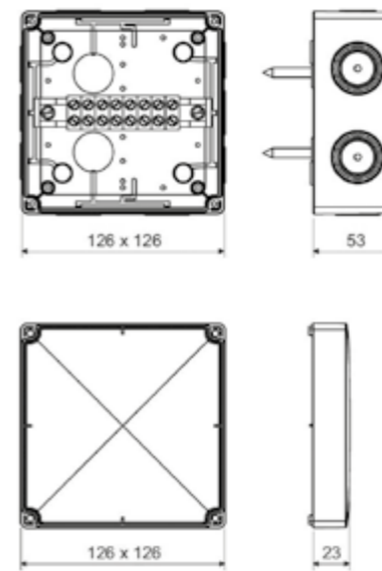

Коробка установочная KMRF-126-804