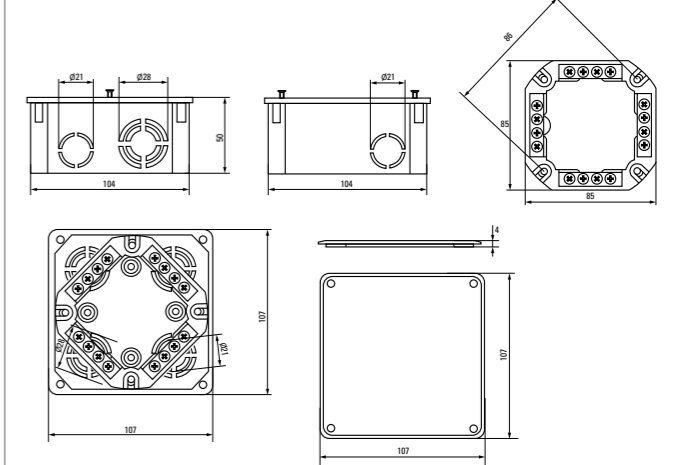

Коробка установочная
KMT-191

Коробка установочная
KMT-192

Коробка установочная KMT-010-019

Коробка установочная KMT-010-022

Коробка установочная
KMT-194

Коробка установочная
KMT-195

Монтажные коробки для наружной установки EKF PROxima