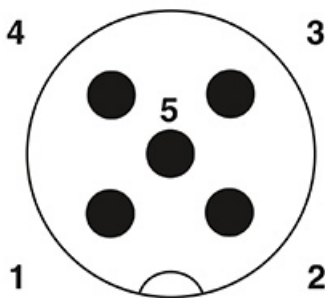

Category: 面板式连接器/Plug-in terminal-plug

Product name: 面板连接器M12A05C-MPSRHUS

Product Description: A coding , 5芯面板式不带线焊杯式针式连接器 锁板螺母PG9, 板后安装

Product Picture

安
Installat

基本信息 /Basic Information

| | |
|-----------------------|-----------------|
| 产品型号 SUPU ID | M12A05C-MPSRHUS |
| 接口螺纹规格 Thread type | M12 |

| | |
|------------------------------|----------------|
| 类别 Category | 针式 |
| 产品位数 Number of positions | 5 |
| 接口编码类型 Coding | A-Coding |
| 防护等级 Degree of protection | IP67 |
| 安装方式 Mounting type | 板后安装 |
| 连接方式 Connection method | 焊杯式 |
| 机械寿命 Mounting cycle | ≥100 |
| 参照标准 Standards | IEC61076-2-101 |