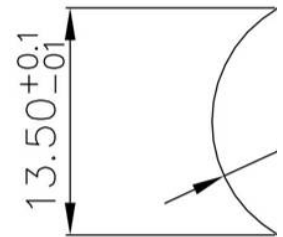

Category: 面板式连接器/Plug-in terminal-plug

Product name: 面板连接器M12A05C-MPSRHUS

Product Description: A coding , 5芯面板式不带线焊杯式针式连接器 锁板螺母PG9, 板后安装

Product Picture

安
Installat

基本信息 /Basic Information

| | |
|-----------------------|-----------------|
| 产品型号 SUPU ID | M12A05C-MPSRHUS |
| 接口螺纹规格 Thread type | M12 |