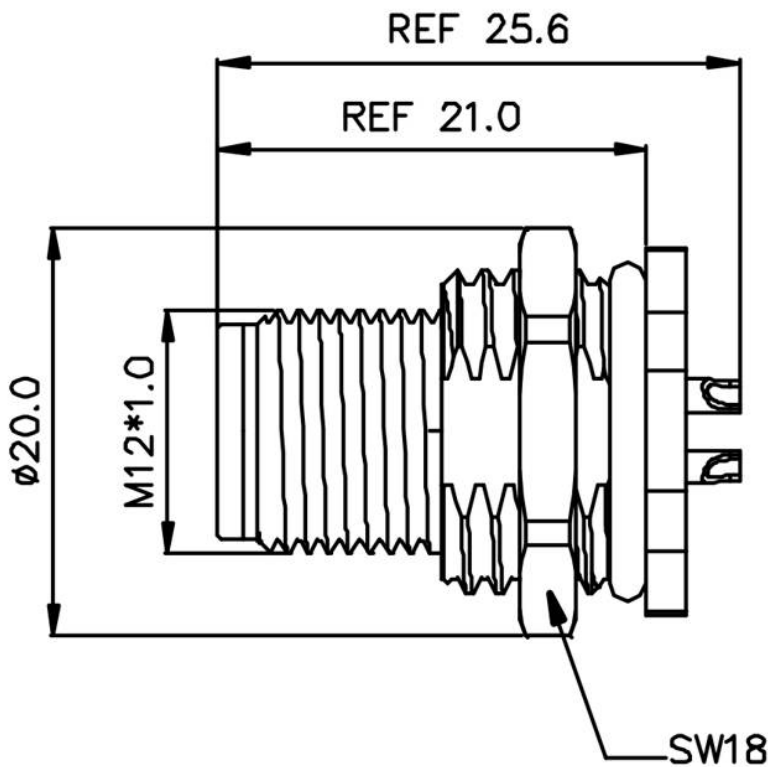

Category: 面板式连接器/Plug-in terminal-plug

Product name: 面板连接器M12A05C-MPSRHUS

Product Description: A coding , 5芯面板式不带线焊杯式针式连接器 锁板螺母PG9, 板后安装

Product Picture

安
Installat

基本信息 /Basic Information

| | |
|-----------------------|-----------------|
| 产品型号 SUPU ID | M12A05C-MPSRHUS |
| 接口螺纹规格 Thread type | M12 |

| | |
|------------------------------|----------------|
| 类别 Category | 针式 |
| 产品位数 Number of positions | 5 |
| 接口编码类型 Coding | A-Coding |
| 防护等级 Degree of protection | IP67 |
| 安装方式 Mounting type | 板后安装 |
| 连接方式 Connection method | 焊杯式 |
| 机械寿命 Mounting cycle | ≥100 |
| 参照标准 Standards | IEC61076-2-101 |