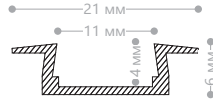

### CAB251 встраиваемый

Материал корпуса - алюминий.

Цвет корпуса	Длина, м	Комплектация	Кол-во штук в упаковке	Артикул
серебро	2	матовый экран, 2 заглушки*	80	10265