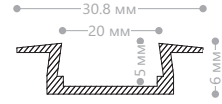

CAB252 встраиваемый, широкий

Материал корпуса - алюминий.

Цвет корпуса	Длина, м	Комплектация	Кол-во штук в упаковке	Артикул
серебро	2	матовый экран, 2 заглушки	100	10293