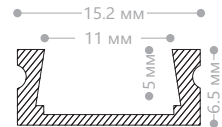

CAB262 накладной, низкий

Материал корпуса - алюминий.

Цвет корпуса	Длина, м	Комплектация	Кол-во штук в упаковке	Артикул
серебро	2	матовый экран, 2 заглушки, 4 крепежа*	60	10267