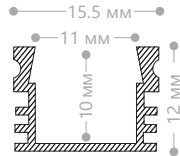

CAB261 накладной, высокий

Материал корпуса - алюминий.

Цвет корпуса	Длина, м	Комплектация	Кол-во штук в упаковке	Артикул
серебро	2	матовый экран, 2 заглушки, 4 крепежа*	40	10266