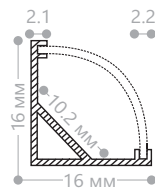

CAB280

Материал корпуса - алюминий.

Цвет корпуса	Длина, м	Комплектация	Кол-во штук в упаковке	Артикул
серебро	2	матовый экран, 2 заглушки, 4 крепежа	60	10299