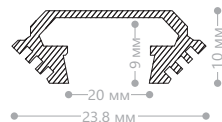

CAB272 угловой с фаской

Материал корпуса - алюминий.

Цвет корпуса	Длина, м	Комплектация	Кол-во штук в упаковке	Артикул
серебро	2	матовый экран, 2 заглушки, 4 крепежа*	25	10270