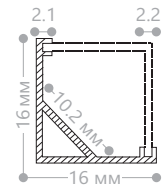

CAB281

Материал корпуса - алюминий.

Цвет корпуса	Длина, м	Комплектация	Кол-во штук в упаковке	Артикул
серебро	2	матовый экран, 2 заглушки, 4 крепежа	60	10300

Разбор профиля и схематичное изображение распределения света

матовый экран
прозрачный экран
профиль

CAB251, CAB252	CAB261	CAB262, CAB263	CAB282, CAB283
CAB272	CAB280	CAB281	

* Дополнительная опция для алюминиевых профилей: прозрачный экран LD171