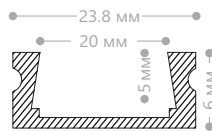

CAB263 накладной, широкий

Материал корпуса - алюминий.

Цвет корпуса	Длина, м	Комплектация	Кол-во штук в упаковке	Артикул
серебро	2	матовый экран, 2 заглушки, 4 крепежа	50	10277