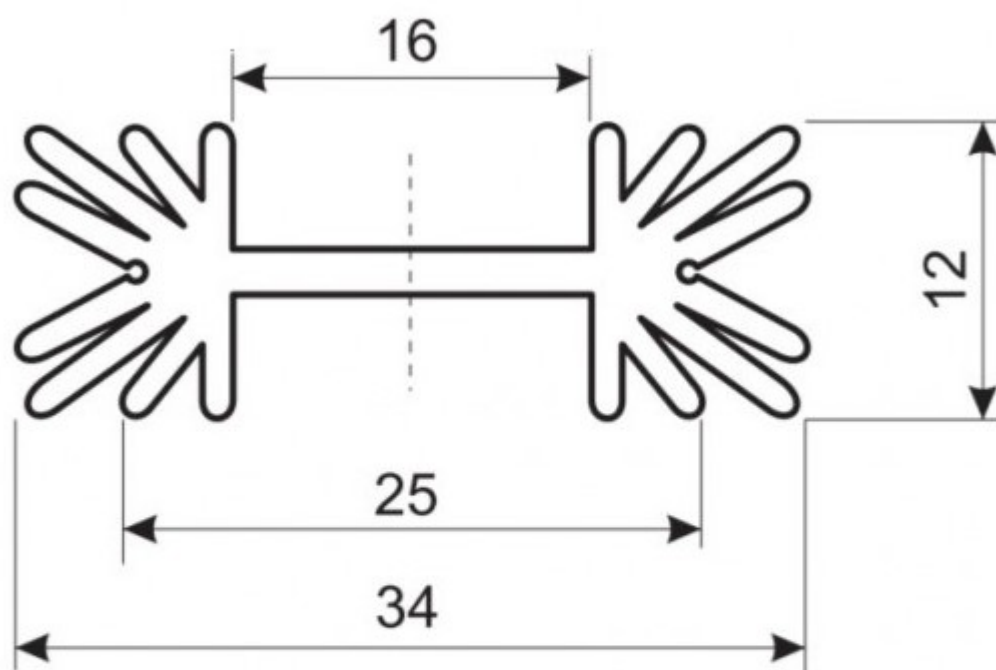

BLA024

Высота 12

Ширина 34

Глубина 25

Транспортная упаковка: размер/кол-во 46*34*22/3000

Вес брутто 9.52