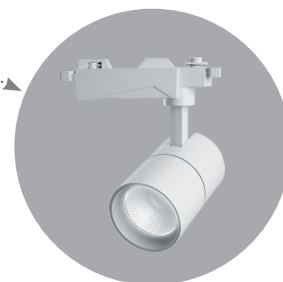

Трековые светодиодные светильники на шинопровод 1-фазные

Feron

Материал: поликарбонат, алюминий

50000
ЧАСОВ

IP40

ГАРАНТИЯ
24
МЕСЯЦА
***

Также доступны серии в белом цвете